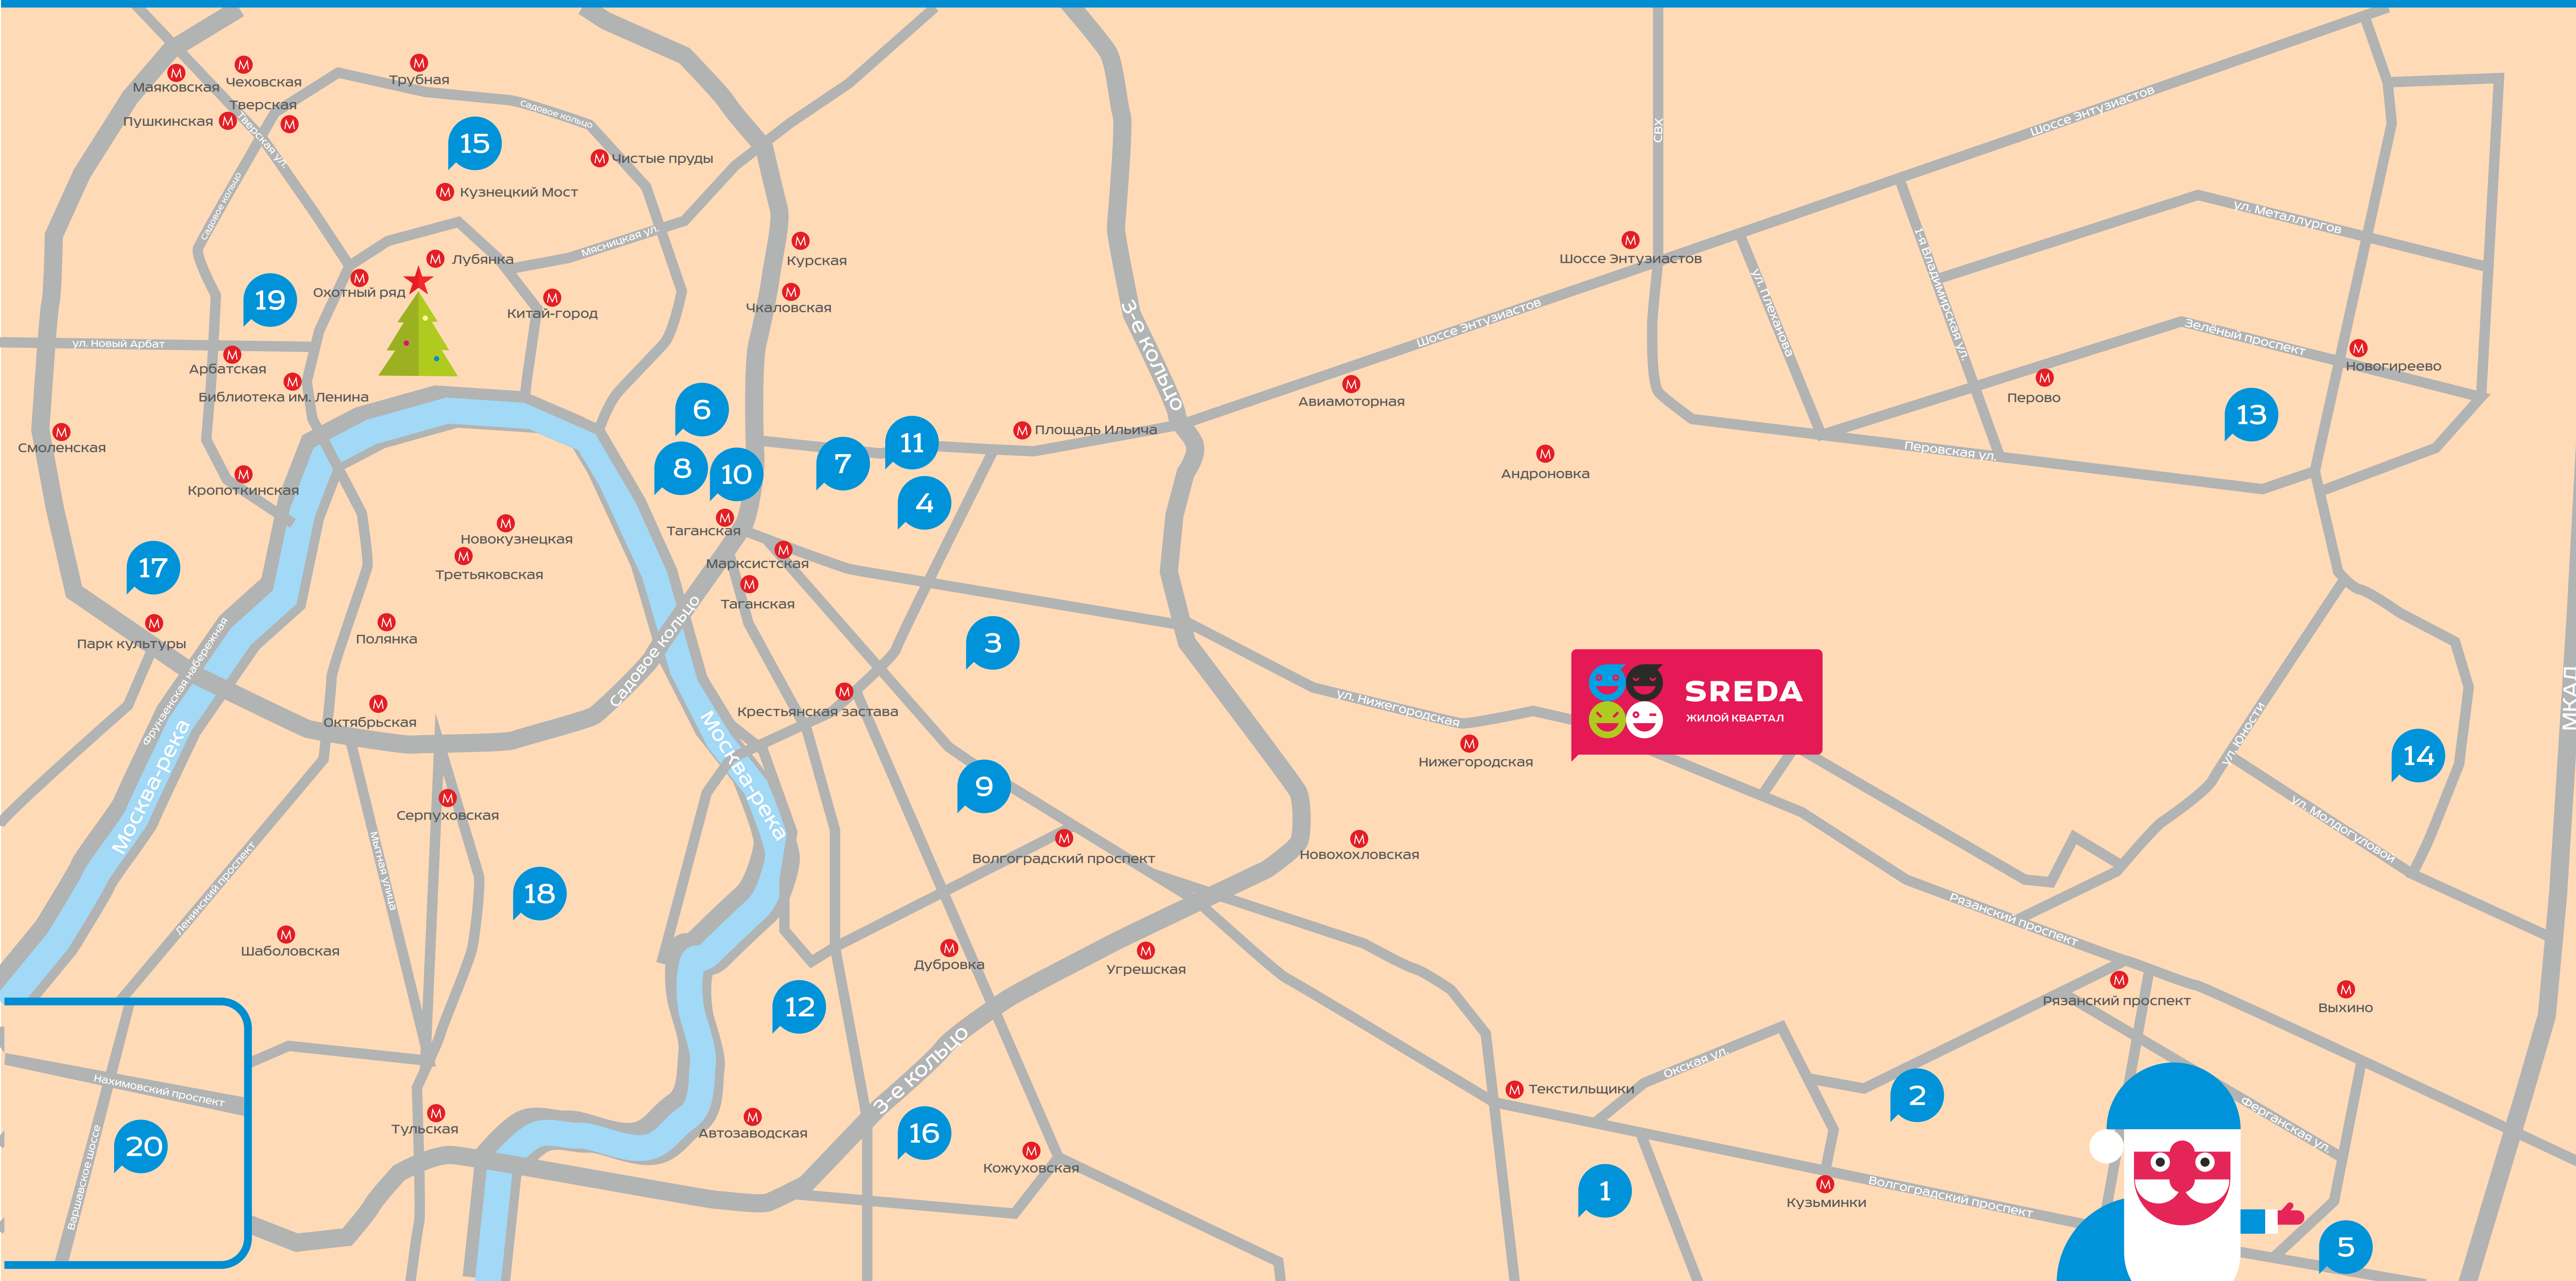

Театральная SREDA

1		Культурный центр «Москвич»	Театральная постановка-балет Театральная постановка Интерактив с героями сказки	4,1 км
2		Московский Губернский театр	Театральная постановка	5,2 км
3		Московский театр марионеток	Театральная постановка Рождественский бал Подарки от Деда Мороза Красный кинозал «Победа»	7 км
4		Московский детский сказочный театр	Интерактивное шоу-спектакль кукол	7,2 км
5		Усадьба Деда Мороза	Терем Деда Мороза Терем Снегурочки Подарки от Деда Мороза	7,8 км
6		Московский театр драмы	Площадка на ремонте, спектакли проходят в театрах: Апарте, ЦДРИ и других	7,9 км
7		Московский драматический театр «Апартэ»	Театральная постановка	8 км
8		Театр Турандот	Театральная постановка	8,3 км
9		Цирк танцующих фонтанов «Акварин»	Интерактивный спектакль фонтанов Подарок от Деда Мороза Ледовый балет	8,4 км
10		Театр на Таганке	Театральная постановка	8,4 км
11		Московский областной театр кукол	Театральная постановка Интерактив с героями сказок Подарки	8,7 км
12		Культурный центр ЗИЛ	Научный новый год Подарки Театральная постановка	9,5 км
13		Московский театр на Перовской	Театральная постановка Интерактив	9,8 км
14		Московский театр иллюзий	Зооспектакль Зоовыставка Фотосессии с животными	10 км
15		ЦДРИ	Театральная постановка Новогодняя детская ёлка Киномузыкал Выступления театра «Шалом»	11 км
16		Театр «Молодой русский балет»	Театральная постановка-балет	12 км
17		Дом учёных	Хоровые концерты Танцевальное-шоу программа Выступления театра «Шалом»	13 км
18		Театриум на Серпуховке	Музыкальные театральные постановки Выступления театра «Шалом»	14 км
19		Дом журналиста	Театральная постановка Веселая интермедия Выступления театра «Шалом»	14 км
20		Театр «Шалом»	Площадка на ремонте, спектакли проходят в театрах: Дом журналиста, Дом учёных, ЦДРИ, Театриум на Серпуховке	20 км